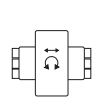

BW 144

TD 64

HOCKERBANK
STOOL BENCH