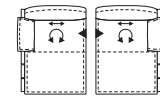

HH min. 73 / max. 95
 TD min. 88 / max. 124
 ST SD min. 59 / max 67
 SH SH 44

EINZELSOFAS SINGLE SOFAS

ANBAUELEMENTE
 Armlehne links/rechts
ADD-ON ELEMENTS
 Armrest left/right

BW 216 / 188

BW 203 / 175

BW 142

ANBAUELEMENTE
 ohne Armlehne
ADD-ON ELEMENTS
 without Armrest

BW 161

BW 128

ANBAUECKEN
 Armlehne links/
 rechts
ADD-ON CORNER
 Armrest left/right

BW 88

TD 173

LIEGEN
 Armlehne links/
 rechts
RECLINERS
 Armrest left/right

BW 127 / 109

TD 161

LIEGEN
 ohne Armlehne
RECLINERS
 without Armrest

BW 115 / 100

TD 161

LIEGEN
 ohne Armlehne
RECLINERS
 without Armrest

BW 130

TD 161