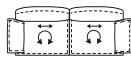

HH min. 73 / max. 95
 TD min. 88 / max. 124
 ST SD min. 59 / max 67
 SH SH 44

EINZELSOFAS SINGLE SOFAS

ANBAUELEMENTE
 Armlehne links/rechts
ADD-ON ELEMENTS
 Armrest left/right

BW 216 / 188

BW 203 / 175

BW 142