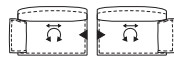

HH min. 73 / max. 95
 TD min. 88 / max. 124
 ST SD min. 59 / max 67
 SH SH 44

EINZELSOFAS SINGLE SOFAS

ANBAUELEMENTE
 Armlehne links/rechts
ADD-ON ELEMENTS
 Armrest left/right

BW 216 / 188

BW 203 / 175

BW 142