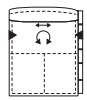

HH min. 73 / max. 95
 TD min. 88 / max. 124
 ST SD min. 59 / max 67
 SH SH 44

EINZELSOFAS SINGLE SOFAS

ANBAUELEMENTE
 Armlehne links/rechts
ADD-ON ELEMENTS
 Armrest left/right

BW 216 / 188

BW 203 / 175

BW 142

ANBAUELEMENTE
 ohne Armlehne
ADD-ON ELEMENTS
 without Armrest

BW 161

BW 128

ANBAUECKEN
 Armlehne links/
 rechts
ADD-ON CORNER
 Armrest left/right

BW 88

TD 173

LIEGEN
 Armlehne links/
 rechts
RECLINERS
 Armrest left/right

BW 127 / 109

TD 161

LIEGEN
 ohne Armlehne
RECLINERS
 without Armrest

BW 115 / 100

TD 161

LIEGEN
 ohne Armlehne
RECLINERS
 without Armrest

BW 130

TD 161