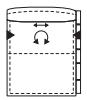

HH min. 73 / max. 95
 TD min. 88 / max. 124
 ST SD min. 59 / max 67
 SH SH 44

EINZELSOFAS SINGLE SOFAS

ANBAUELEMENTE
 Armlehne links/rechts
ADD-ON ELEMENTS
 Armrest left/right

BW 216 / 188

BW 203 / 175

BW 142

ANBAUELEMENTE
 ohne Armlehne
ADD-ON ELEMENTS
 without Armrest

BW 161

BW 128

ANBAUECKEN
 Armlehne links/
 rechts
ADD-ON CORNER
 Armrest left/right

BW 88

TD 173

LIEGEN
 Armlehne links/
 rechts
RECLINERS
 Armrest left/right

BW 127 / 109

TD 161

LIEGEN
 ohne Armlehne
RECLINERS
 without Armrest

BW 115 / 100

TD 161

LIEGEN
 ohne Armlehne
RECLINERS
 without Armrest

BW 130

TD 161